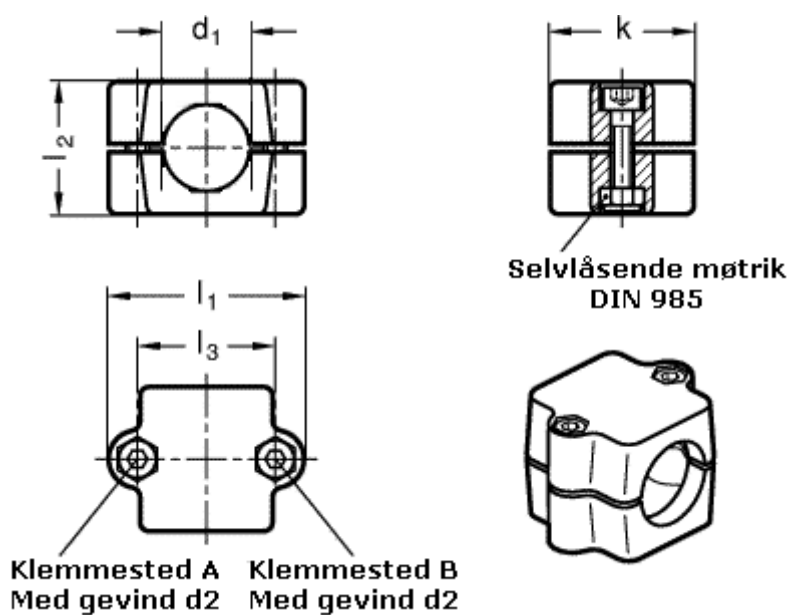

Varenummer: 20241B40422SW
Beskrivelse: E+G Rørforbinder
GN 241-B40-42-SW

Mål

d1 = 40
d2 = M10
k = 76
l1 = 98
l2 = 70
l3 = 73